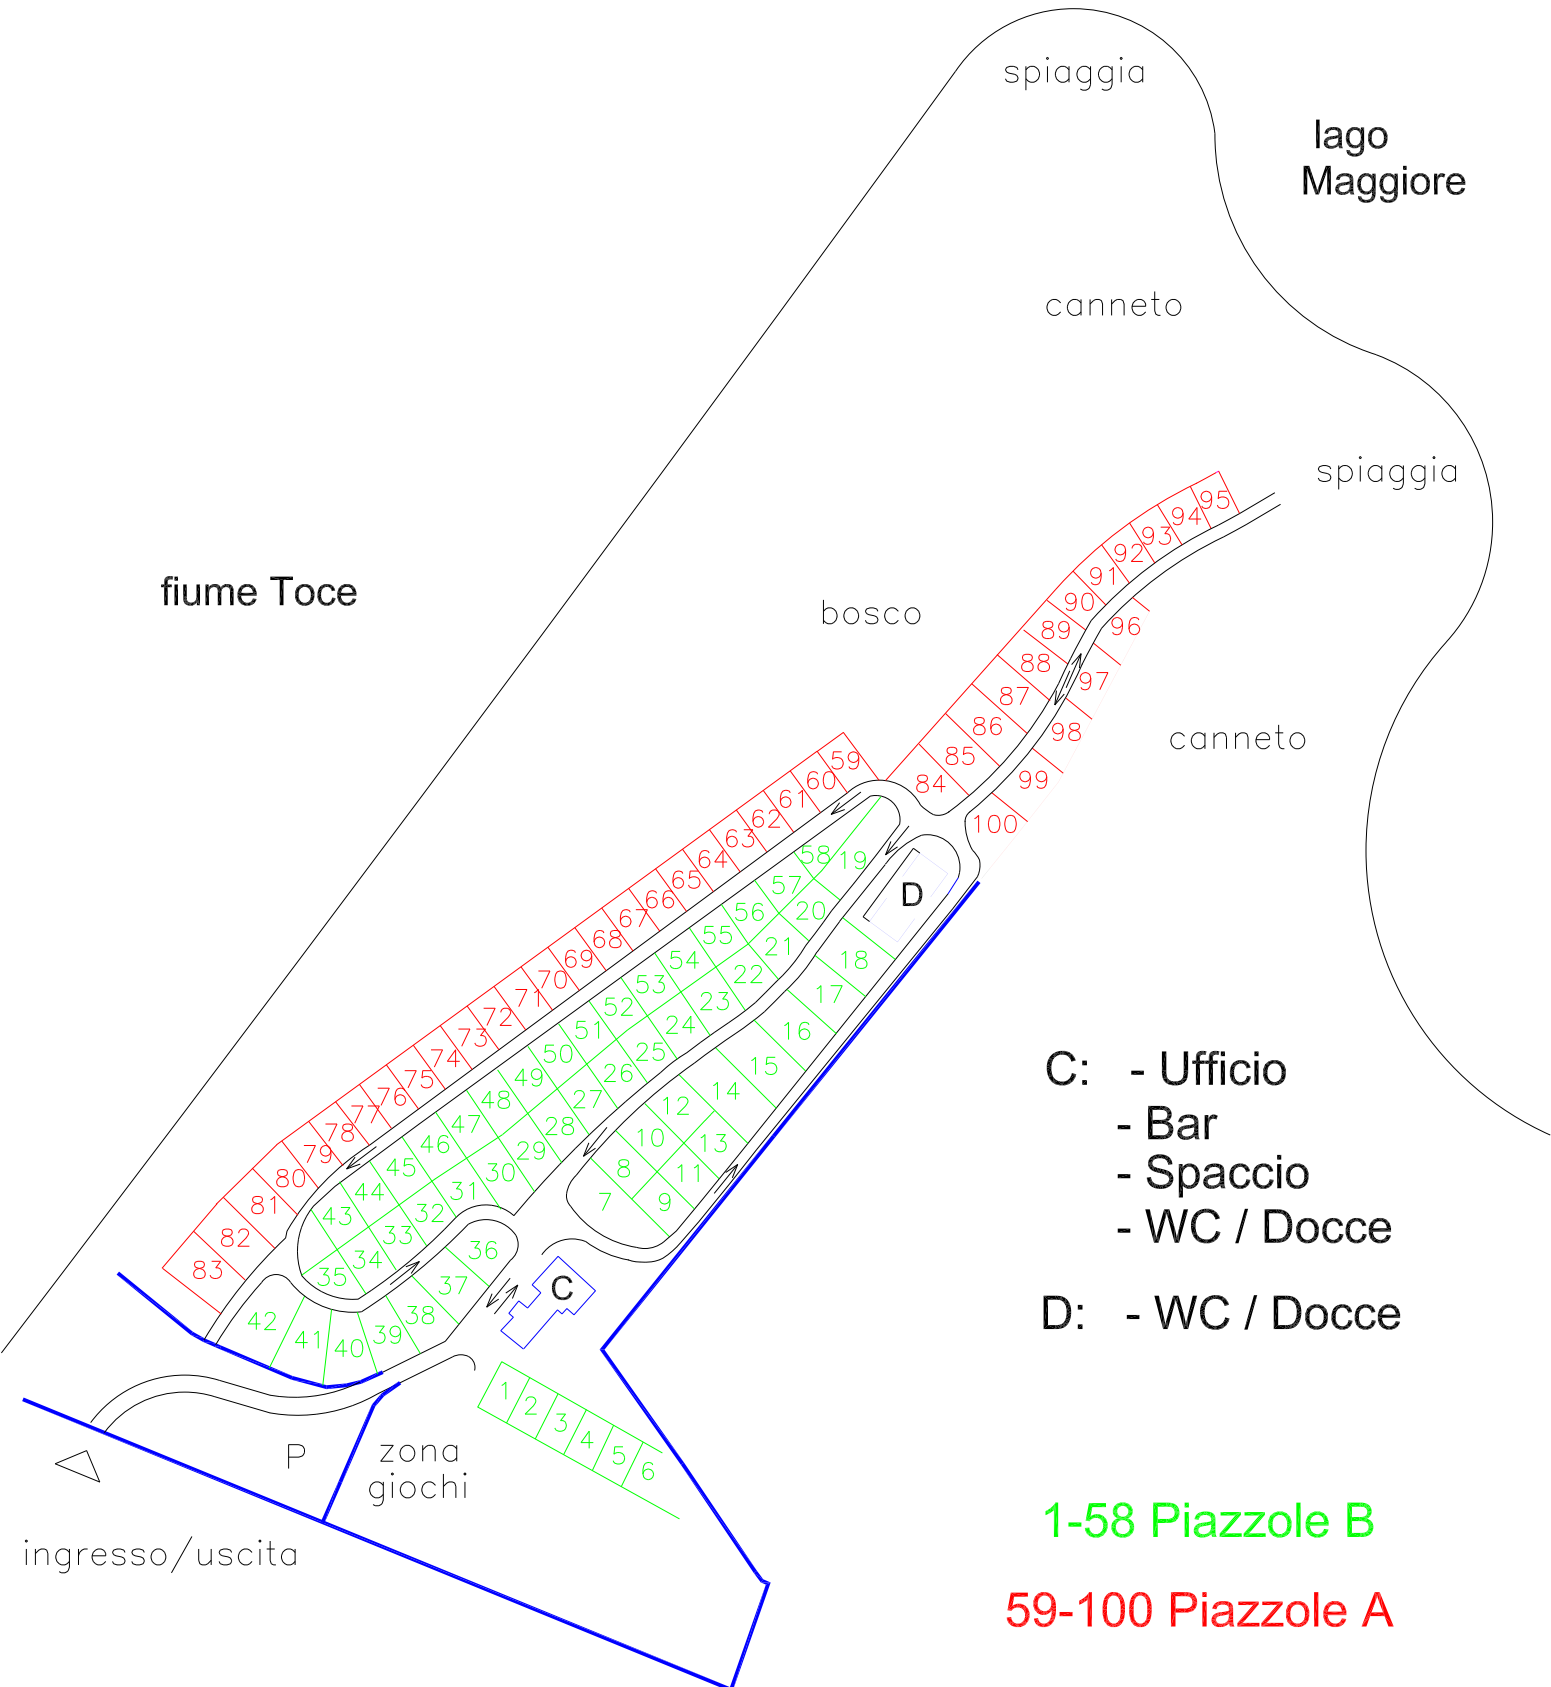

Camping Lido Toce

- C:** - Ufficio
- Bar
- Spaccio
- WC / Docce

- D:** - WC / Docce

1-58 Piazzole B

59-100 Piazzole A